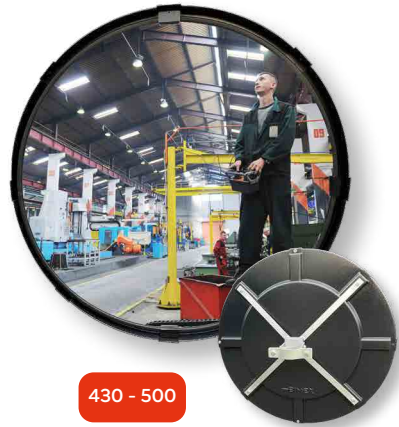

430 - 500

RVS Anti-condens

Afmetingen	Kijkafstand	Kijkhoek	Beugel	Artikel PP frame	Garantie
400x600mm	15m	90°	Ø48-90mm	450-400	5 jaar
600x800mm	20m	90°	Ø48-90mm	450-500	5 jaar
Ø600mm	15m	90°	Ø48-90mm	460-100	5 jaar
Ø800mm	20m	90°	Ø48-90mm	460-200	5 jaar
Ø1000mm	25m	90°	Ø48-90mm	460-350	5 jaar

RVS Anti-vries

Afmetingen	Kijkafstand	Kijkhoek	Beugel	Artikel	Garantie
450x600mm	15m	90°	Ø76mm	344-999	5 jaar
600x800mm	20m	90°	Ø76mm	346-998	5 jaar
800x1000mm	25m	90°	Ø76mm	348-998	5 jaar