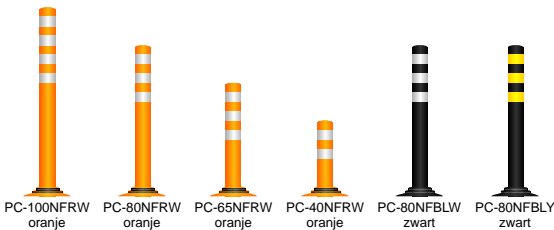

## Pole Cone TRAFFIC

Oostenrijk

22

Opties: - Andere kleuren, hoogtes en tape uitvoeringen op aanvraag

Standaard modellen:

België

23

Zwitserland