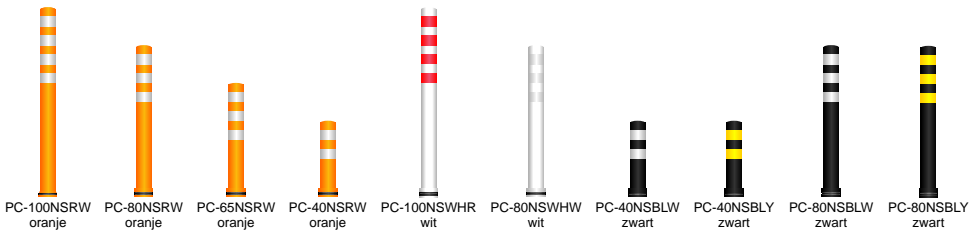

# NS MODEL

Pole Cone TRAFFIC

Nederland

18

Opties: - Andere kleuren, hoogtes en tape uitvoeringen op aanvraag

Standaard modellen:

Nederland

Nederland