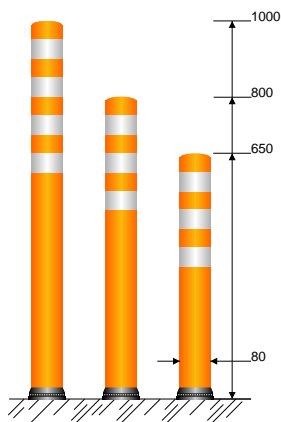

# NSE MODEL

Pole Cone TRAFFIC

Groot britannië

20

3M

SWAREFLEX®

Opties: - Andere kleuren, hoogtes en tape uitvoeringen op aanvraag

Standaard modellen: