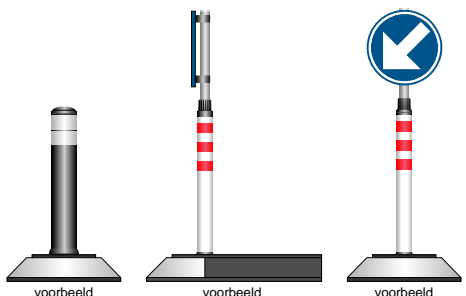

# SAFETY ISLAND

Pole Cone TRAFFIC

Nederland

32

Toepasbaar met alle Pole Cones 80mm Ø en 130mm Ø. Andere kleuren, hoogtes en tape uitvoeringen op aanvraag

Denemarken

33

Nederland