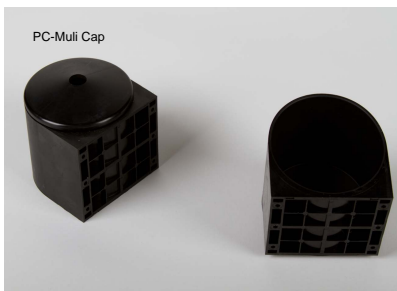

# Toebehoren

NS en DK-7 type

PCNS-anchor

PCNS-driver

PCNS-cap

PCNS-cap2

PCNS-anchor SP

PCNS-anchor GA (diverse afmetingen leverbaar)

PC-Mull Cap

Diverse formaten en kleuren leverbaar