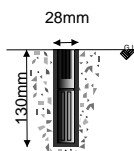

NSE Anker
(vaste montage)