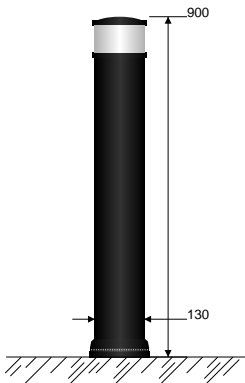

Standaard modellen: