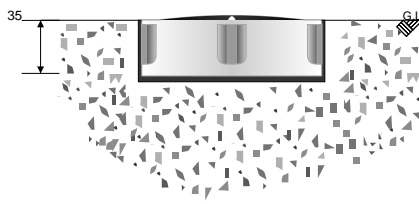

Andere LED kleuren en frequenties op aanvraag