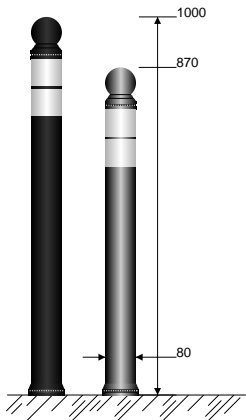

DK-7 BAL KOP MODEL

Pole Cone CITY

Duitsland

8

1. Opties:
2. Andere kleuren, hoogtes en tape uitvoeringen op aanvraag
   - Extra sterke uitvoering (-EST model)
   - Zeer flexibele uitvoering (-NST model)

Standaard modellen:

DK-7BS-BL100-W-BL
zwart

DK-7BS-M87-W-BL
donker grijs

DK-7BS-G87-W-BL
donker groen

DK-7BS-BL87-W-BL
zwart