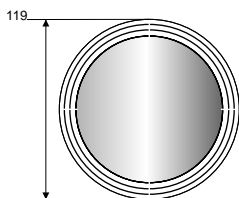

ECO-STUD ES

Nederland

SWAREFLEX®

39

ES-W-RSPT
wit