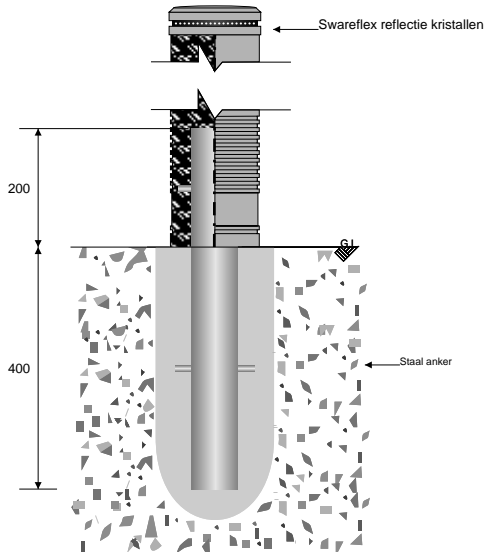

# DK-9 MODEL

Urban bollard CITY II gerecycled rubber

16

DK-9K-G  
donker grijs

Opties: - Andere kleuren, hoogtes en tape uitvoeringen op aanvraag