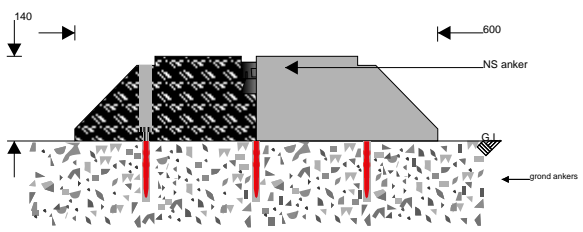

# SAFETY ISLAND

Pole Cone TRAFFIC

Nederland

32

Toepasbaar met alle Pole Cones 80mm Ø en 130mm Ø. Andere kleuren, hoogtes en tape uitvoeringen op aanvraag

Denemarken

33

Nederland