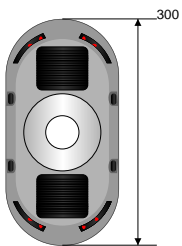

SOLAR BASE

Nederland

34

Andere LED kleuren en frequenties op aanvraag
toepasbaar op Pole Cones 80mm Ø.

PC-SB-WX-RR