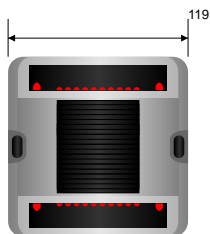

Andere LED kleuren en frequenties op aanvraag

EDGP-T2-RW-L
dubbelzijdig
rood

EDGP-T2-RS-L
enkelzijdig
rood

EDGP-T2-YS-L
enkelzijdig
geel

EDGP-T2-WHS-L
enkelzijdig
wit

EDGP-T2-WhW-L
dubbelzijdig
wit

EDGP-T2-WhY-L
dubbelzijdig
wit/geel