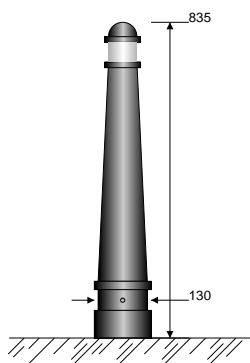

DK-10K-G
donker grijs