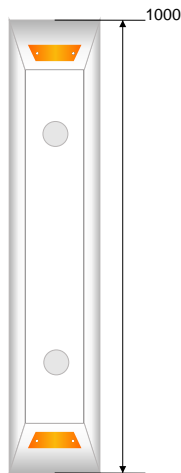

# ECO STONE

Nederland

40

ESN-35-W-NA

Montage voorbeeld

Nederland

41

Nederland