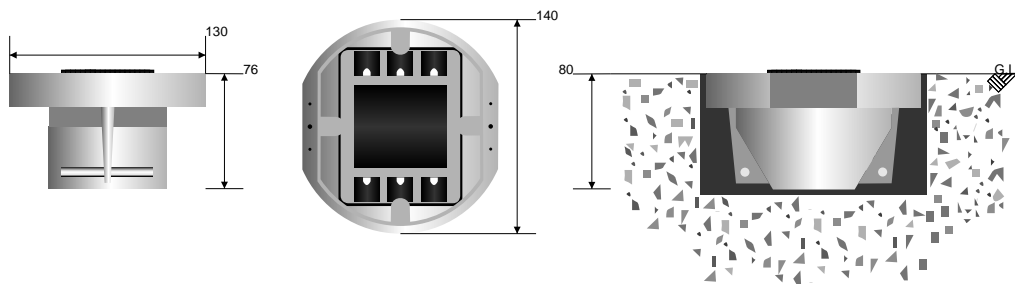

# LINEAR POINTER

NLK MODEL

Frankrijk

35

Andere LED kleuren en frequenties op aanvraag

NLK-WHS3-SP  
enkelzijdig

NLK-WHW3-SP  
dubbelzijdig