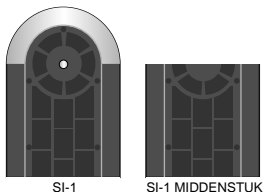

# SAFETY ISLAND

Pole Cone TRAFFIC

Nederland

32

Toepasbaar met alle Pole Cones 80mm Ø en 130mm Ø. Andere kleuren, hoogtes en tape uitvoeringen op aanvraag

Denemarken

33

Nederland