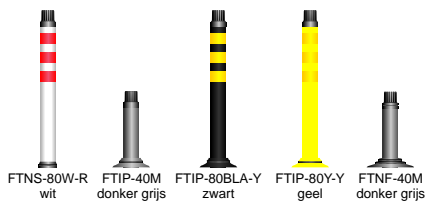

## Pole Cone TRAFFIC

Duitsland

26

3M

SWAREFLEX®

Standaard modellen:

Opties: - Andere kleuren, hoogtes en tape uitvoeringen op aanvraag

voorbeeld

Nederland

Denemarken

Nederland

Nederland

28

Standaard modellen:

Opties: - Andere kleuren, hoogtes en tape uitvoeringen op aanvraag

Groot britannië