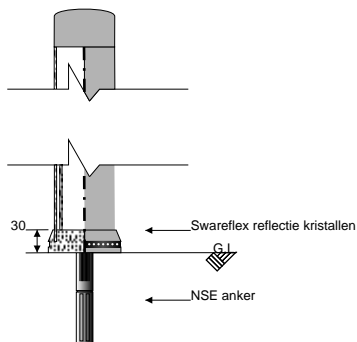

# NSE MODEL

Pole Cone TRAFFIC

Groot britannië

20

3M

SWAREFLEX®

Opties: - Andere kleuren, hoogtes en tape uitvoeringen op aanvraag

Standaard modellen: