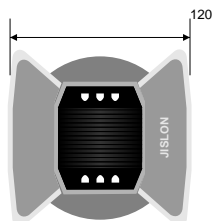

# LINEAR POINTER

GSL & GSB SERIES

Frankrijk

37

Andere LED kleuren en frequenties op aanvraag

GSL-WS  
enkelzijdig

GSL-WWW  
dubbelzijdig

GSB-WW  
dubbelzijdig