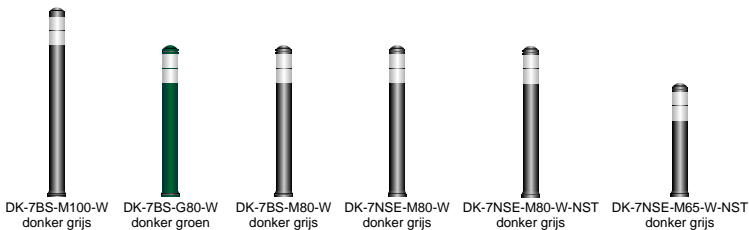

# DK-7 MODEL

Pole Cone CITY

België

6

- Opties:
- Andere kleuren, hoogtes en tape uitvoeringen op aanvraag
  - Extra sterke uitvoering (-EST model)
  - Zeer flexibele uitvoering (-NST model)

Standaard modellen: