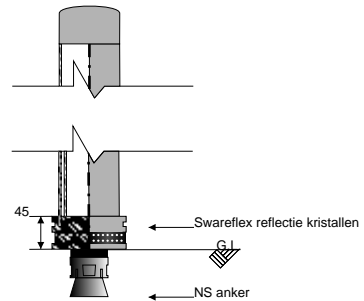

NS MODEL

Pole Cone TRAFFIC

Nederland

18

Opties: - Andere kleuren, hoogtes en tape uitvoeringen op aanvraag

Standaard modellen: