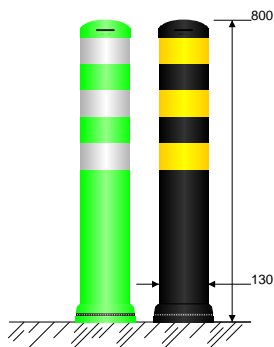

# LS MODEL

Pole Cone TRAFFIC

Nederland

24

3M

SWAREFLEX®

Opties: - Andere kleuren, hoogtes en tape uitvoeringen op aanvraag

Standaard modellen: