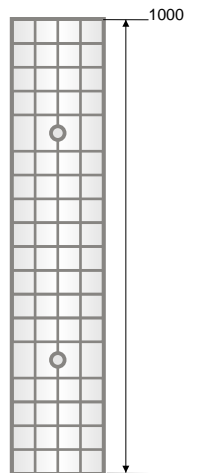

# ECO STONE

Nederland

40

ESN-35-W-NA

Montage voorbeeld

Nederland

41

Nederland