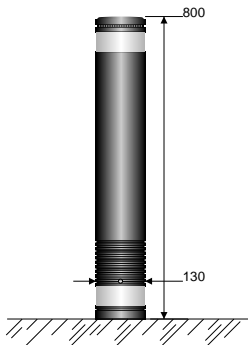

DK-9K-G
donker grijs