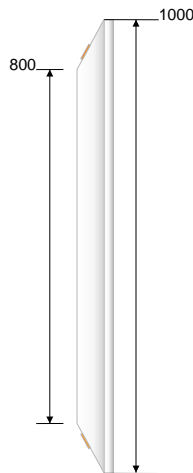

# ECO STONE

Nederland

40

ESN-35-W-NA

Montage voorbeeld

Nederland

41

Nederland