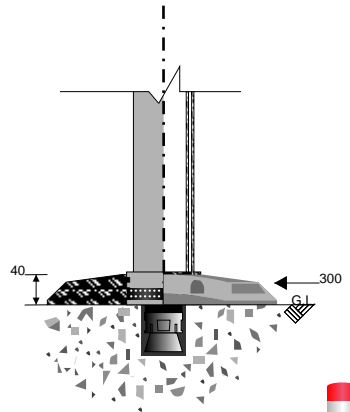

SOLAR BASE

Nederland

34

Andere LED kleuren en frequenties op aanvraag
toepasbaar op Pole Cones 80mm Ø.

PC-SB-WX-RR