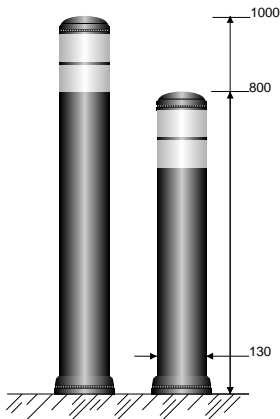

DK-8 MODEL

Pole Cone CITY

België

12

1. Opties:
2. Andere kleuren, hoogtes en tape uitvoeringen op aanvraag
   - Extra sterke uitvoering (-EST model)
   - Zeer flexibele uitvoering (-NST model)

Standaard modellen: