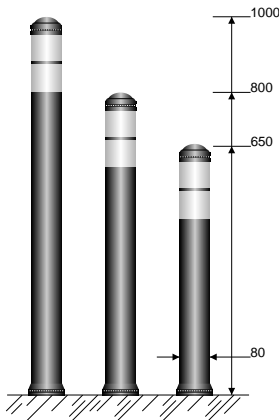

DK-7 MODEL

Pole Cone CITY

België

6

1. Opties:
2. Andere kleuren, hoogtes en tape uitvoeringen op aanvraag
   - Extra sterke uitvoering (-EST model)
   - Zeer flexibele uitvoering (-NST model)

Standaard modellen: