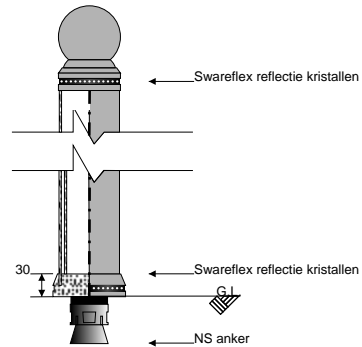

# DK-7 BAL KOP MODEL

Pole Cone CITY

Duitsland

8

- Opties:
- Andere kleuren, hoogtes en tape uitvoeringen op aanvraag
  - Extra sterke uitvoering (-EST model)
  - Zeer flexibele uitvoering (-NST model)

Standaard modellen: