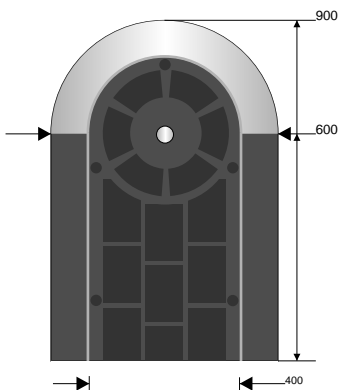

# SAFETY ISLAND

Pole Cone TRAFFIC

Nederland

32

Toepasbaar met alle Pole Cones 80mm Ø en 130mm Ø. Andere kleuren, hoogtes en tape uitvoeringen op aanvraag

Denemarken

33

Nederland