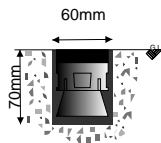

Eenvoudige installatie

NS Anker
(uitwisselbaar)