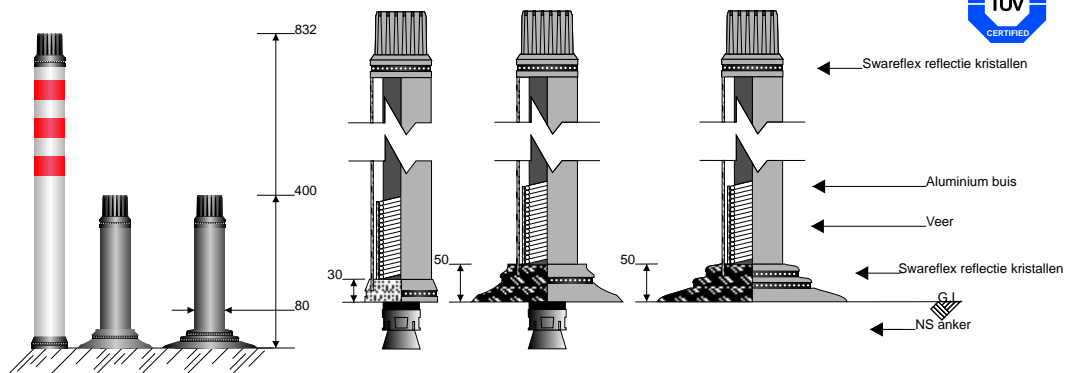

## Pole Cone TRAFFIC

Duitsland

26

3M

SWAREFLEX®

Standaard modellen:

Opties: - Andere kleuren, hoogtes en tape uitvoeringen op aanvraag

voorbeeld