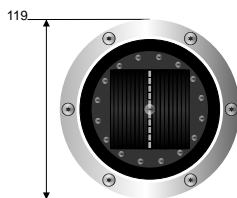

Andere LED kleuren en frequenties op aanvraag