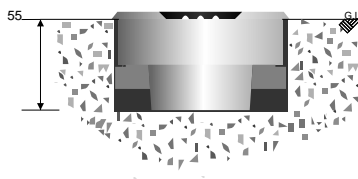

# LINEAR POINTER

GSL & GSB SERIES

Frankrijk

37

Andere LED kleuren en frequenties op aanvraag

GSL-WS  
enkelzijdig

GSL-WWW  
dubbelzijdig

GSB-WW  
dubbelzijdig