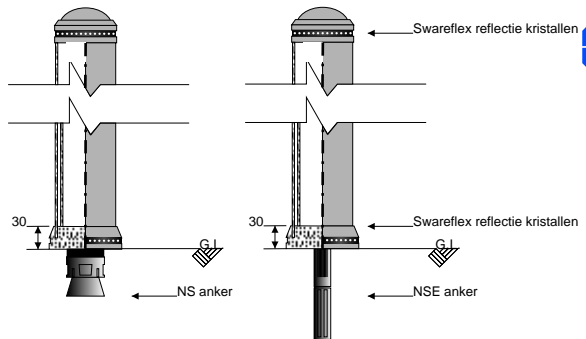

# DK-7 MODEL

Pole Cone CITY

België

6

- Opties:
- Andere kleuren, hoogtes en tape uitvoeringen op aanvraag
  - Extra sterke uitvoering (-EST model)
  - Zeer flexibele uitvoering (-NST model)

Standaard modellen: