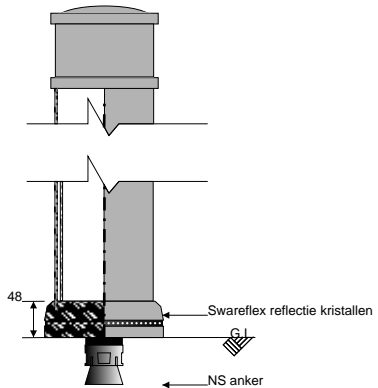

# DK-8 RING KOP MODEL

Pole Cone CITY

Slovenië

14

Standaard modellen:

- Opties:
- Andere kleuren, hoogtes en tape uitvoeringen op aanvraag
  - Extra sterke uitvoering (-EST model)
  - Zeer flexibele uitvoering (-NST model)