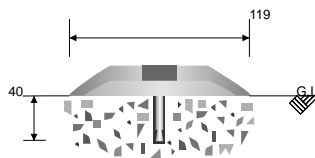

Andere LED kleuren en frequenties op aanvraag

EDGP-T2-RW-L
dubbelzijdig
rood

EDGP-T2-RS-L
enkelzijdig
rood

EDGP-T2-YS-L
enkelzijdig
geel

EDGP-T2-WHS-L
enkelzijdig
wit

EDGP-T2-WhW-L
dubbelzijdig
wit

EDGP-T2-WhY-L
dubbelzijdig
wit/geel