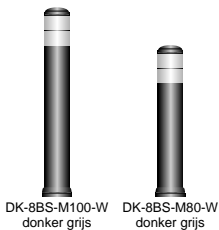

# DK-8 MODEL

Pole Cone CITY

België

12

- Opties:
- Andere kleuren, hoogtes en tape uitvoeringen op aanvraag
  - Extra sterke uitvoering (-EST model)
  - Zeer flexibele uitvoering (-NST model)

Standaard modellen: