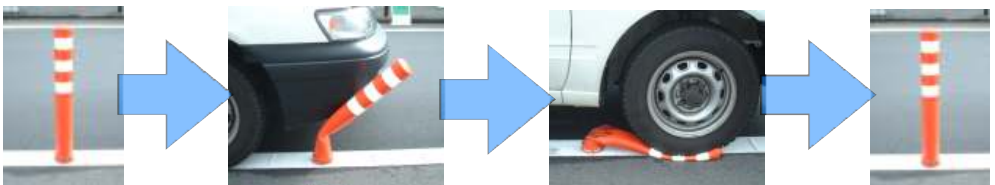

Unique selling points

Pole Cone

- Overrijdbaar en bestand tegen zware belasting.
- Makkelijk te installeren.
- Weersbestendig bij extreem hoge en lage temperaturen.
- Hoge kwaliteit en duurzaam polyurethaan.
- Uitwisselbaar.
- Hoge kwaliteit reflecterende en flexibele klasse 2 tape.
- Swarovski (Swareflex) reflectie kristallen.
- Bestand tegen zuren en zouten.
- Volledig recyclebaar.
- TÜV gecertificeerd.

3