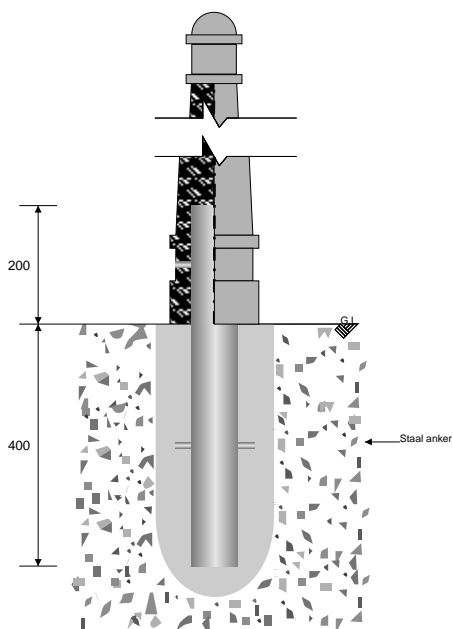

# DK-10 MODEL

Urban bollard CITY II gerecycled rubber

Zwitserland

17

DK-10K-G  
donker grijs

Opties: - Andere kleuren, hoogtes en tape uitvoeringen op aanvraag