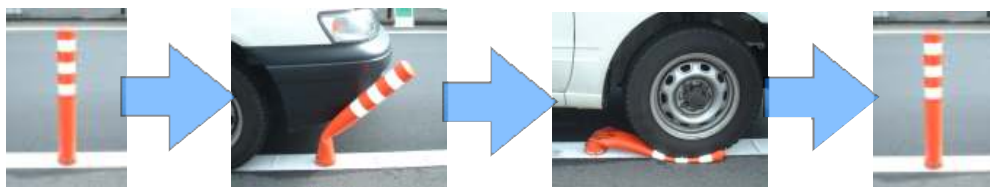

Eenvoudige installatie

NF
(vaste montage)

Stap 1
Boor het gat

Stap 2
Maak het gat of de opervlakte schoon en droog

Stap 3
breng de twee componenten epoxylijm aan

Stap 4
Plaats de paal

4