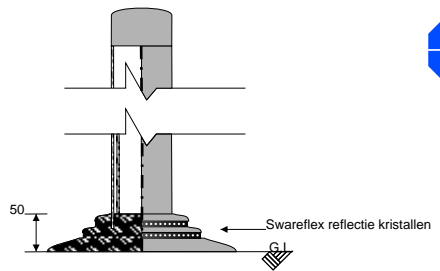

NF MODEL

Pole Cone TRAFFIC

Oostenrijk

22

Opties: - Andere kleuren, hoogtes en tape uitvoeringen op aanvraag

Standaard modellen: