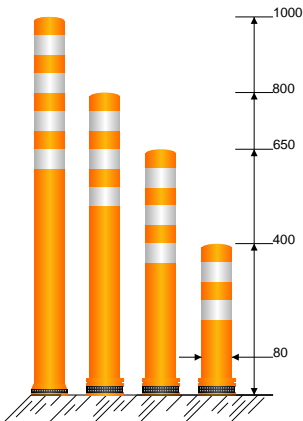

NS MODEL

Pole Cone TRAFFIC

Nederland

18

Opties: - Andere kleuren, hoogtes en tape uitvoeringen op aanvraag

Standaard modellen: