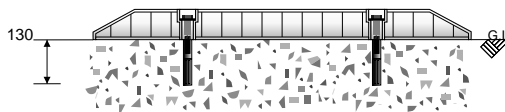

# ECO STONE

Nederland

40

ESN-35-W-NA

Montage voorbeeld

Nederland

41

Nederland