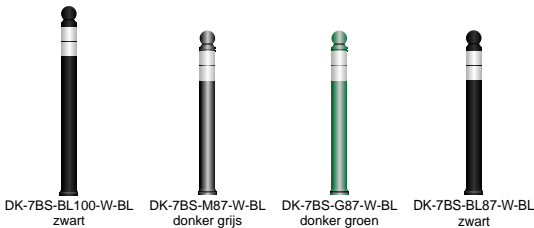

# DK-7 BAL KOP MODEL

Pole Cone CITY

Duitsland

8

- Opties:
- Andere kleuren, hoogtes en tape uitvoeringen op aanvraag
  - Extra sterke uitvoering (-EST model)
  - Zeer flexibele uitvoering (-NST model)

Standaard modellen:

DK-7BS-BL100-W-BL  
zwart

DK-7BS-M87-W-BL  
donker grijs

DK-7BS-G87-W-BL  
donker groen

DK-7BS-BL87-W-BL  
zwart

België

9

Ierland

Duitsland