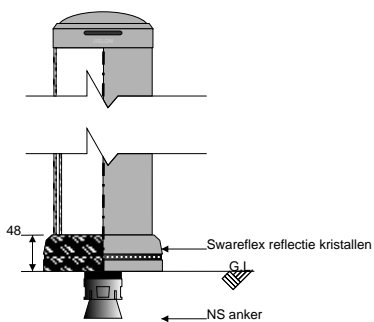

# LS MODEL

Pole Cone TRAFFIC

Nederland

24

3M

SWAREFLEX®

Opties: - Andere kleuren, hoogtes en tape uitvoeringen op aanvraag

Standaard modellen: