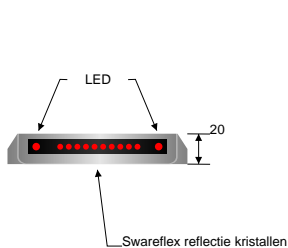

Andere LED kleuren en frequenties op aanvraag

EDGP-T2-RW-L
dubbelzijdig
rood

EDGP-T2-RS-L
enkelzijdig
rood

EDGP-T2-YS-L
enkelzijdig
geel

EDGP-T2-WHS-L
enkelzijdig
wit

EDGP-T2-WhW-L
dubbelzijdig
wit

EDGP-T2-WhY-L
dubbelzijdig
wit/geel