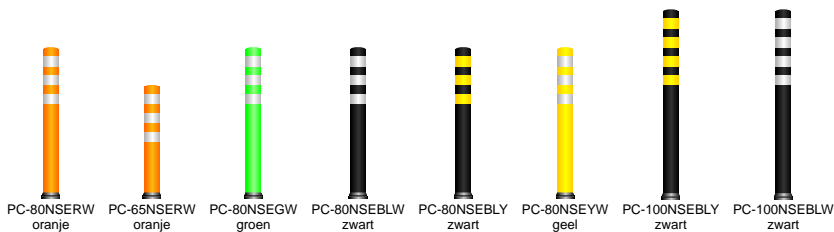

# NSE MODEL

Pole Cone TRAFFIC

Groot britannië

20

3M

SWAREFLEX®

Opties: - Andere kleuren, hoogtes en tape uitvoeringen op aanvraag

Standaard modellen: