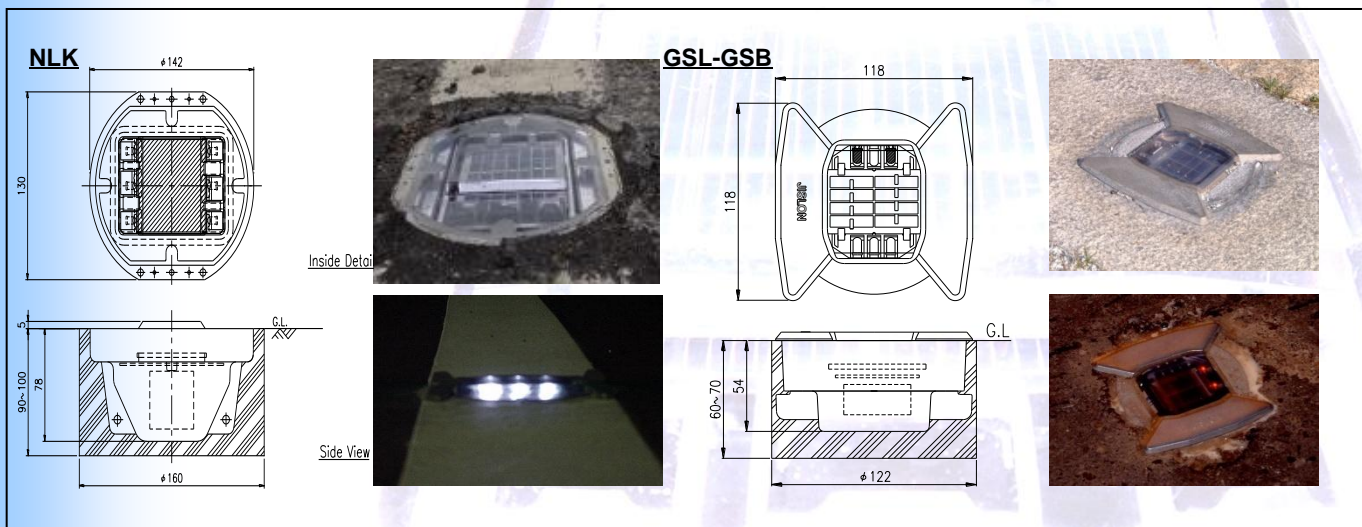

Led Wegmarkering op Zonne-energie

JISLON[®] Linear & Edge Pointers

Eigenschappen

- **Led's met een hoge lichtintensiteit**
 De led's met hun hoge lichtintensiteit verhogen de verkeersveiligheid gedurende de hele nacht.
- **Eenvoudig te installeren en vrij van onderhoud**
 Er is geen stroomvoorziening nodig, Een duurzame batterij of double layer condensator in combinatie met een waterdichte behuizing zorgt voor een lange levensduur zonder onderhoud.
- **Milieu vriendelijk**
 Gratis daglicht dat wordt opgeslagen en kan worden gebruikt voor vele blackspots te markeren zonder het moeten aanbrengen van elektriciteit.

Product type & specificaties

Linear Pointers

- Worden geïnstalleerd in een vooraf geboord gat in de weg asfalt /of beton.
- Ontworpen om te worden overrijden (niet continue) vermijd hierbij rijspoor!
- Minimale hoogte (3~5 mm) beperkt hiermee de overlast voor overige weggebruikers.
- Het speciale ontwerp van de lens staat garant voor een optimale zichtbaarheid op grote afstand.

TYPE	Hoogte (mm)	LED's		Energie opslag	Levensduur (jaar)
GSB	5.0	Enkel: 3 X 1	Dubbel: 3 X 2	Nickel –Metal Hybride Batterij	5 – 7
NLT	1.5	Enkel: 3 X 1	Dubbel: 3 X 2	Electric Double Layer Capacitor	7 – 10
NLK	5.0	Enkel: 3 X 1	Dubbel: 3 X 2	Electric Double Layer Capacitor	7 – 10
GSL	5.0	Enkel: 2 X 1	Dubbel: 1 X 2	Electric Double Layer Capacitor	7 – 10

Product type & specificaties

Edge Pointer T2

- Bij montage voor naast de weg, of op een verhoging, verkeerseiland e.d. eenvoudig te installeren d.m.v speciale ankers en Tec-7 Lijm.
- De combinatie van LED's en reflecterende glasstrips zorgt nog voor een optimale zichtbaarheid in het donker.