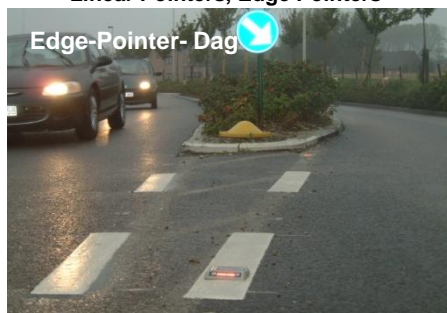

Middengeleider markeren voorkomt
Dat deze minder wordt aangereden
- Linear Pointers, Edge Pointers -